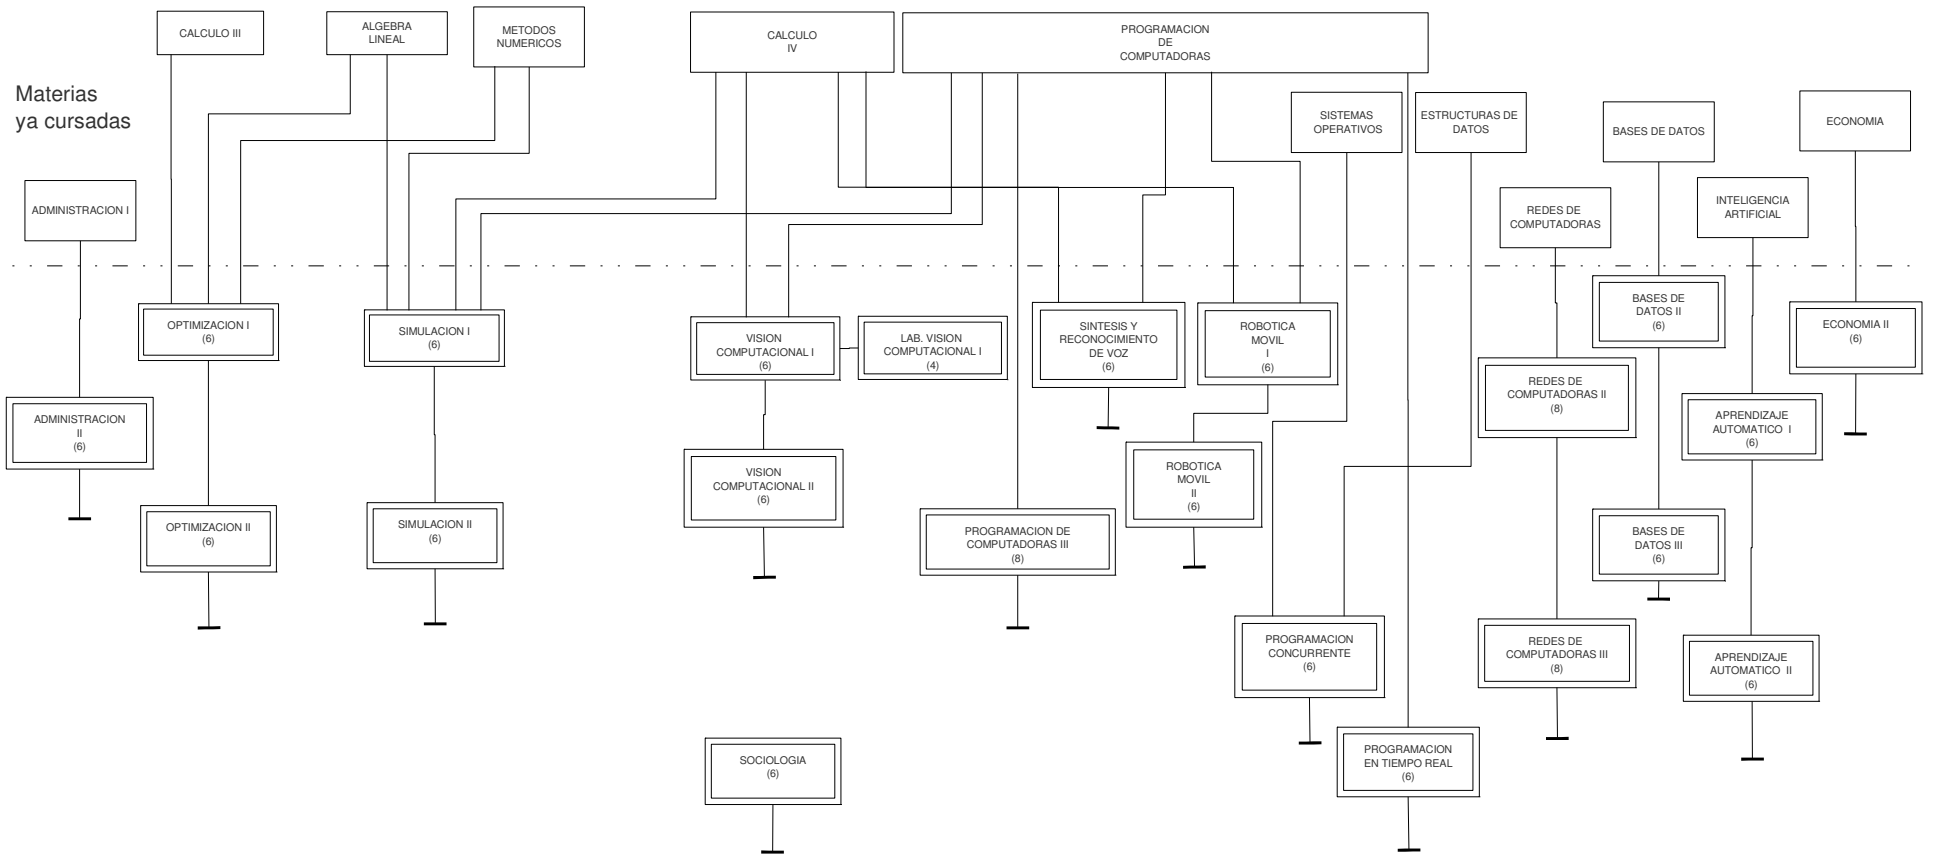

Plan típico de Ing. en Computación (436 créditos + 34 selectos)

Plan típico de Ing. en Computación (436 créditos + 34 selectos)

Materias Selectas de Ing. en Computación

- ▼ a otras materias de la carrera
- ▼ a selectas de la carrera
- ◆ siguen de otra carrera
- └ Fin de cadena