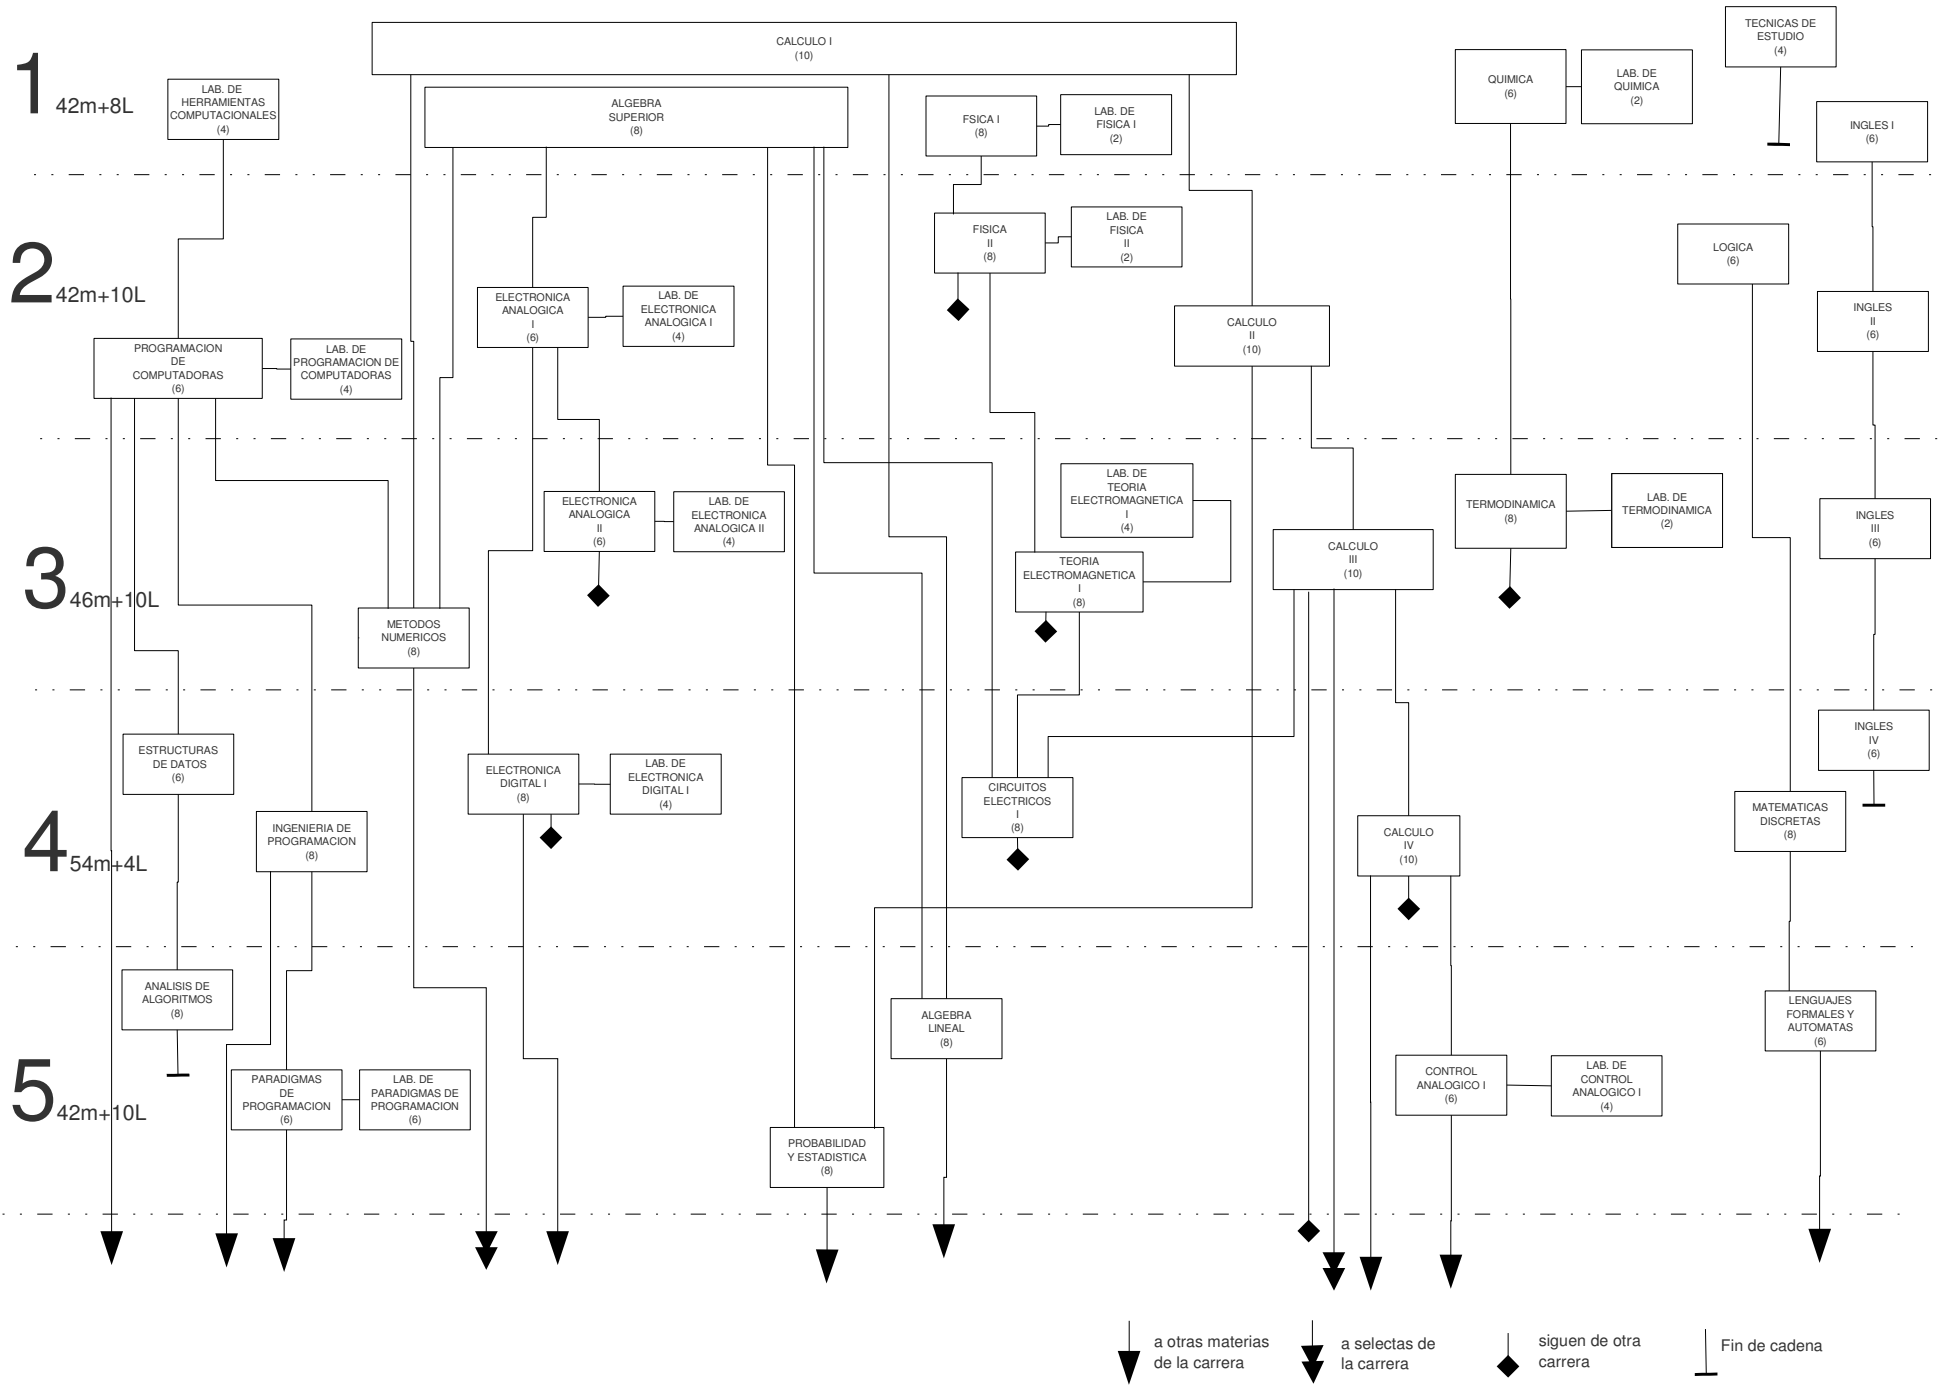

Plan típico de Ing. en Computación (436 créditos + 34 selectos)

Plan típico de Ing. en Computación (436 créditos + 34 selectos)

Materias Selectas de Ing. en Computación

- ▼ a otras materias de la carrera
- ▼ a selectas de la carrera
- ◆ siguen de otra carrera
- └ Fin de cadena