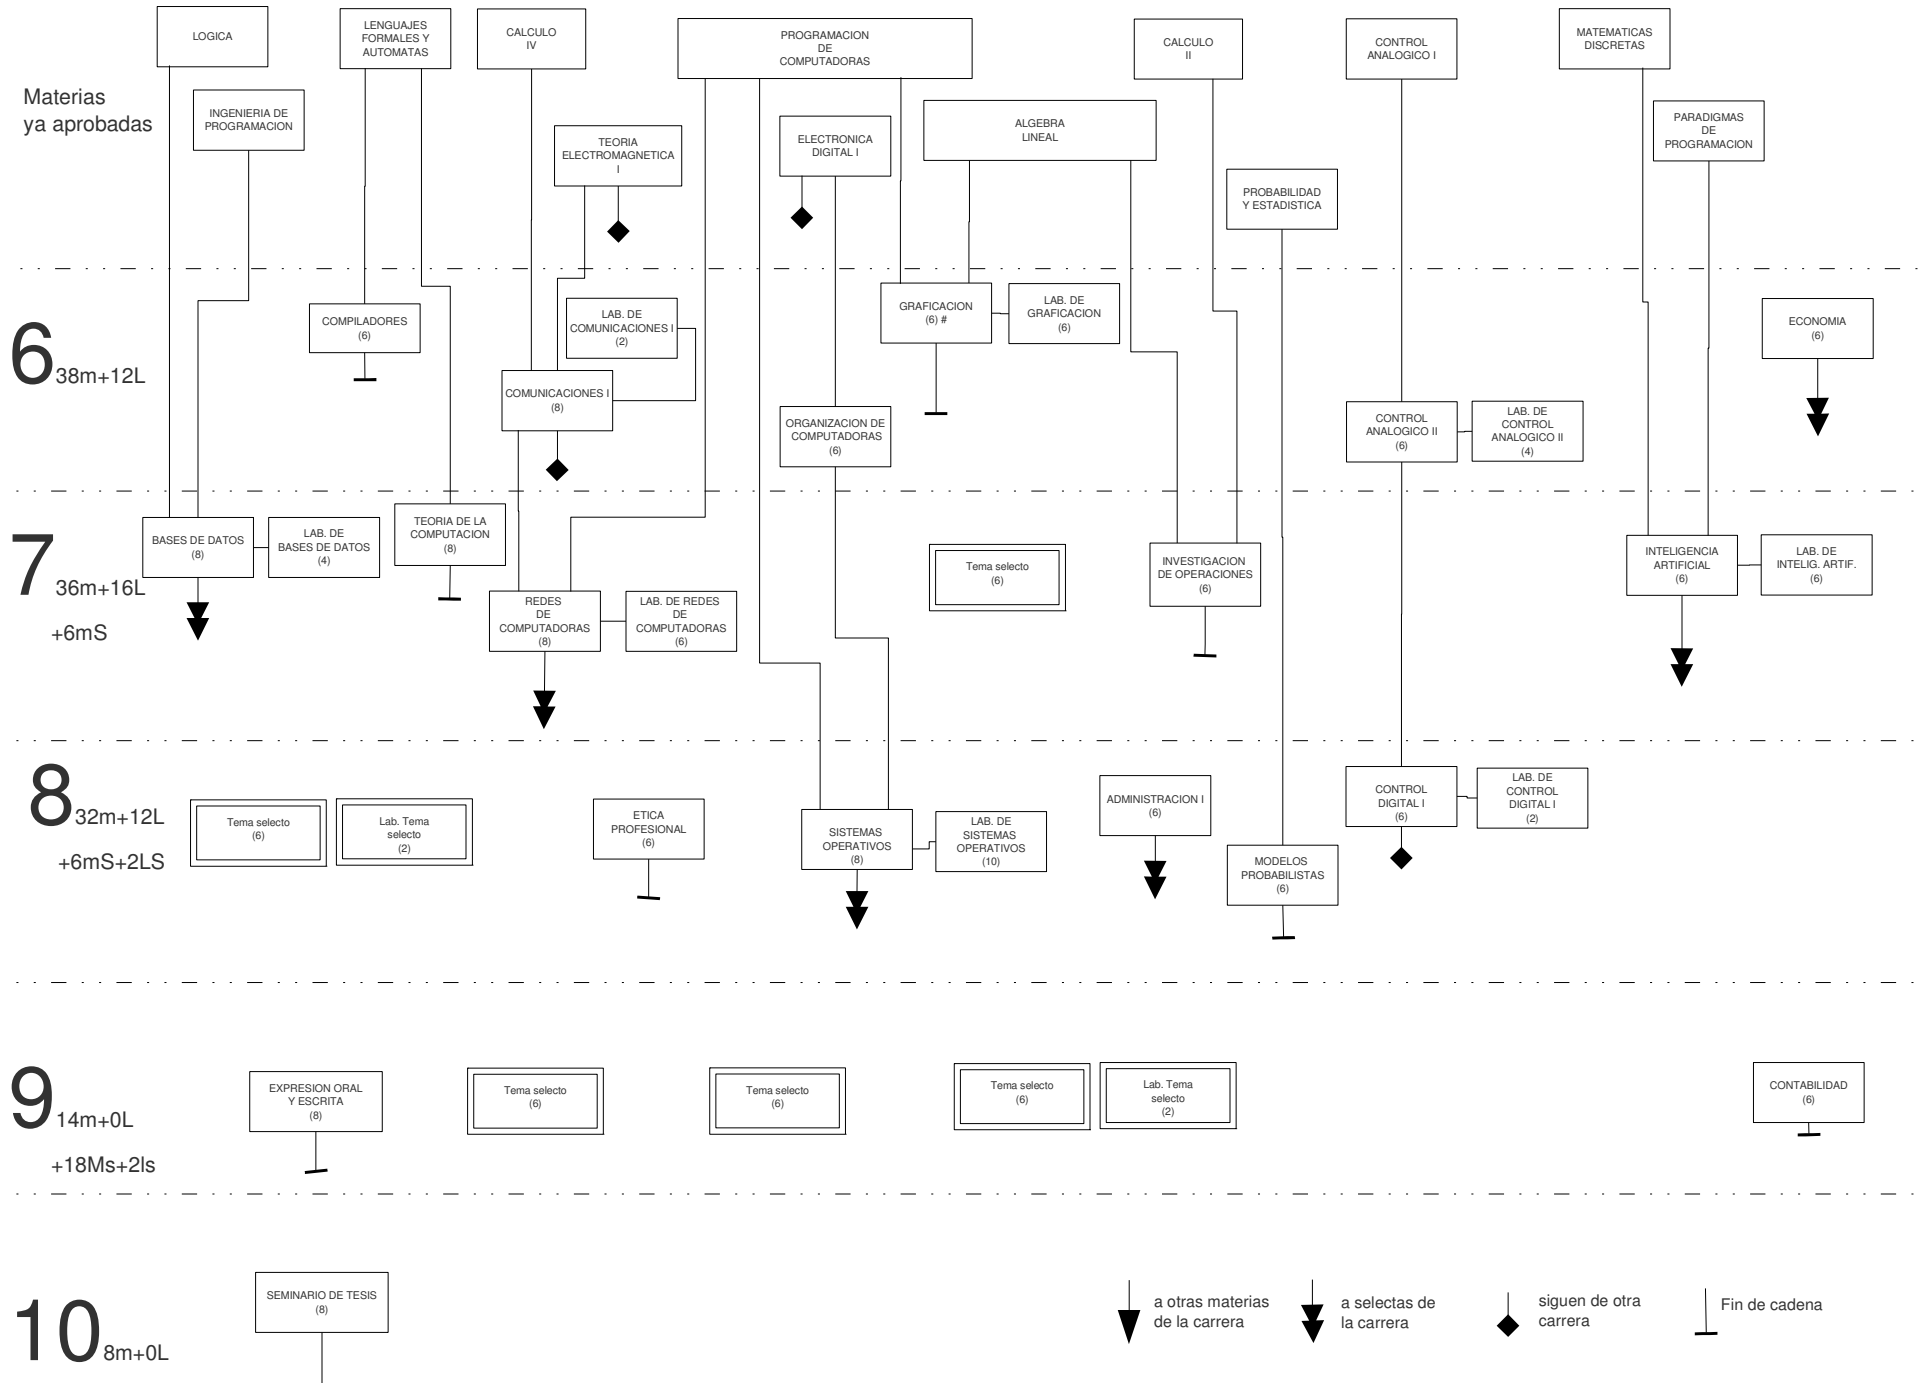

Plan típico de Ing. en Computación (436 créditos + 34 selectos)

Plan típico de Ing. en Computación (436 créditos + 34 selectos)

Materias Selectas de Ing. en Computación

- ▼ a otras materias de la carrera
- ▼ a selectas de la carrera
- ◆ siguen de otra carrera
- └ Fin de cadena